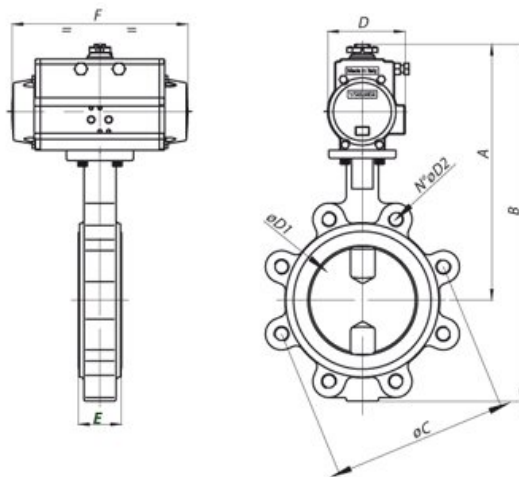

## DA501S

DA-SR actuator, direct mount, Lug body EPDM seats, SS disc butterfly valve with double acting actuator.

### Technical specifications

SIZE	ACT.	A	B	C	D	E	F	N°	ØD2	ØD1	WT/LBS
10"	DA 140	19.61	27.60	14.25	6.46	2.58	16.85	12	7/8-9	9.86	93.0
12"	DA 160	21.85	31.38	17.00	7.36	3.03	20.55	12	7/8-9	11.87	131.4
2"	DA 52	9.86	13.01	4.74	2.80	1.65	5.49	4	5/8-11	2.07	10.6
2 1/2"	DA 52	10.41	13.91	5.49	2.80	1.7	5.49	4	5/8-11	2.54	11.5
3"	DA 63	11.09	14.83	6.00	3.17	1.78	6.38	4	5/8-11	3.10	13.7
4"	DA 75	12.48	16.97	7.50	3.72	2.05	8.15	8	5/8-11	4.09	25.3
5"	DA 85	13.40	18.40	8.50	4.17	2.14	9.35	8	3/4-10	4.85	31.4
6"	DA 85	14.47	19.94	9.50	4.84	2.19	10.69	8	3/4-10	6.13	42.3
8"	DA 100	16.99	23.88	11.75	5.39	2.38	12.91	8	3/4-10	7.97	57.9