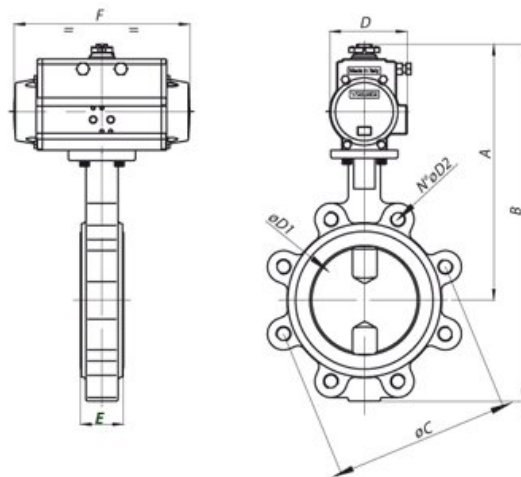

## DA501S

DA-SR actuator, direct mount, Lug body EPDM seats, SS disc butterfly valve with double acting actuator.

### Technical specifications

SIZE	ACT.	A	B	C	D	E	F	N°	ØD2	ØD1	WT/LBS
10"	DA 140	19.61	27.60	14.25	6.46	2.58	16.85	12	7/8-9	9.86	93.0
12"	DA 160	21.85	31.38	17.00	7.36	3.03	20.55	12	7/8-9	11.87	131.4
2"	DA 52	9.86	13.01	4.74	2.80	1.65	5.49	4	5/8-11	2.07	10.6
2 1/2"	DA 52	10.41	13.91	5.49	2.80	1.7	5.49	4	5/8-11	2.54	11.5
3"	DA 63	11.09	14.83	6.00	3.17	1.78	6.38	4	5/8-11	3.10	13.7
4"	DA 75	12.48	16.97	7.50	3.72	2.05	8.15	8	5/8-11	4.09	25.3
5"	DA 85	13.40	18.40	8.50	4.17	2.14	9.35	8	3/4-10	4.85	31.4
6"	DA 85	14.47	19.94	9.50	4.84	2.19	10.69	8	3/4-10	6.13	42.3
8"	DA 100	16.99	23.88	11.75	5.39	2.38	12.91	8	3/4-10	7.97	57.9