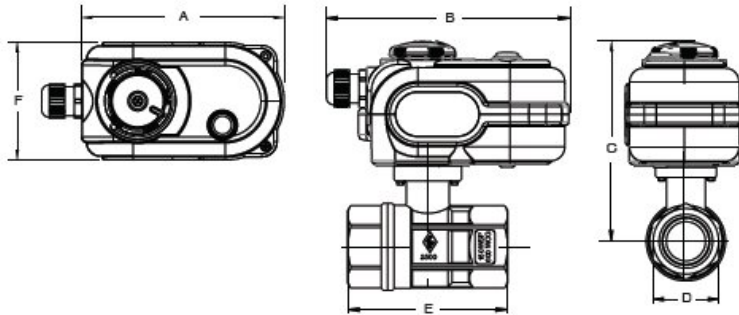

## 8E867

Electric actuator with 2 way stainless steel ball valve direct mount (Vapres 700076).

OPERATING CONDITIONS: fluid H<sub>2</sub>O - T 68°F

### Technical specifications

SIZE	PSI	A	B	C	D	E	F
-	1000	5.11	6.14	4.94	1.61	3.54	2.95
-	1000	5.11	6.14	5.08	1.97	3.93	2.95
-	1000	5.11	6.14	4.43	1.06	2.63	2.95
-	1000	5.11	6.14	4.67	1.02	2.56	2.95
-	1000	5.11	6.14	4.51	1.26	3.07	2.95
-	1000	5.11	6.14	4.67	1.02	2.56	2.95