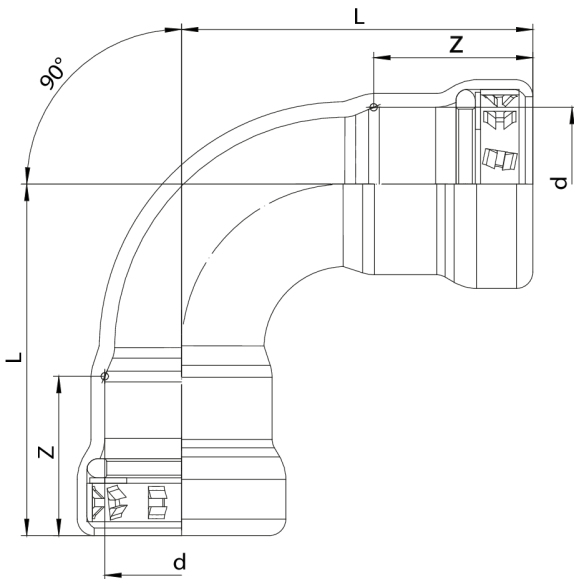

**BONOMI**  
NORTH AMERICA

**BONOMI**  
**press**  
**max**

**5M12**

Carbon steel P/P 90° elbow from 1/2" to 4".

**NEW**

## Technical specifications

SIZE	L	Z
1/2"	2.24	1.06
3/4"	2.52	1.14
1"	3.07	1.34
1 1/4"	3.82	1.81
1 1/2"	4.13	1.89
2"	4.78	1.97