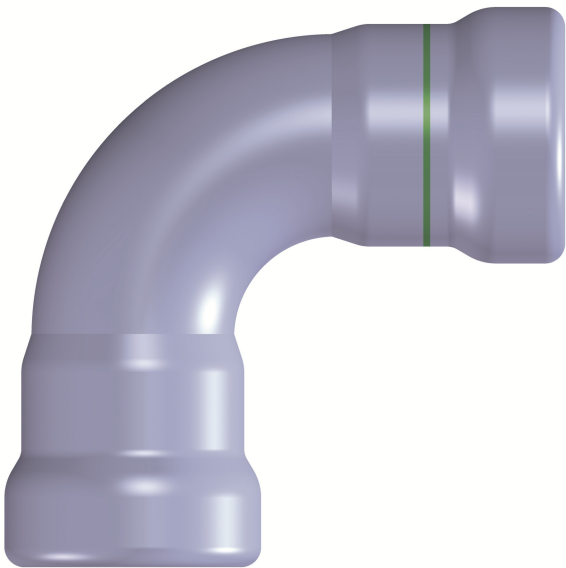

**BONOMI**  
NORTH AMERICA

**BONOMI**  
**press**  
**max**

**5M12**

Carbon steel P/P 90° elbow from 1/2" to 4".

**NEW**

## Technical specifications

SIZE	L	Z
1/2"	2.24	1.06
3/4"	2.52	1.14
1"	3.07	1.34
1 1/4"	3.82	1.81
1 1/2"	4.13	1.89
2"	4.78	1.97