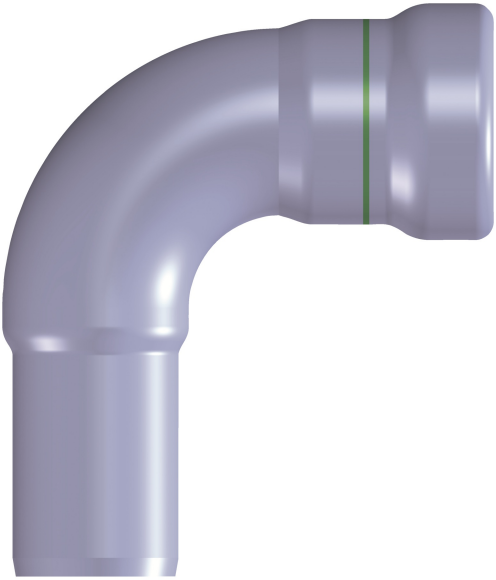

**BONOMI**  
NORTH AMERICA

**BONOMI**  
**press**  
**max**

**5M13**

Carbon steel FTG/P 90° elbow from 1/2" to 2".

**NEW**

## Technical specifications

SIZE	L	H	Z
1/2"	2.24	2.56	1.06
3/4"	2.52	2.87	1.14
1"	3.07	3.39	1.34
1 1/4"	3.82	4.04	1.81
1 1/2"	4.13	4.21	1.89
2"	4.78	5.08	1.97