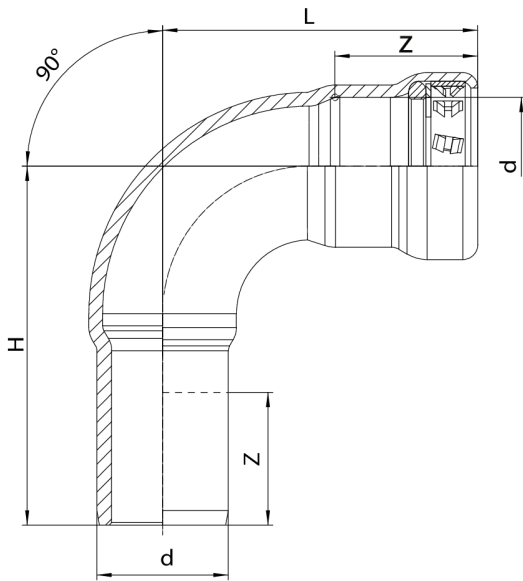

**BONOMI**  
NORTH AMERICA

**BONOMI**  
**press**  
**max**

**5M13**

Carbon steel FTG/P 90° elbow from 1/2" to 2".

**NEW**

## Technical specifications

SIZE	L	H	Z
1/2"	2.24	2.56	1.06
3/4"	2.52	2.87	1.14
1"	3.07	3.39	1.34
1 1/4"	3.82	4.04	1.81
1 1/2"	4.13	4.21	1.89
2"	4.78	5.08	1.97