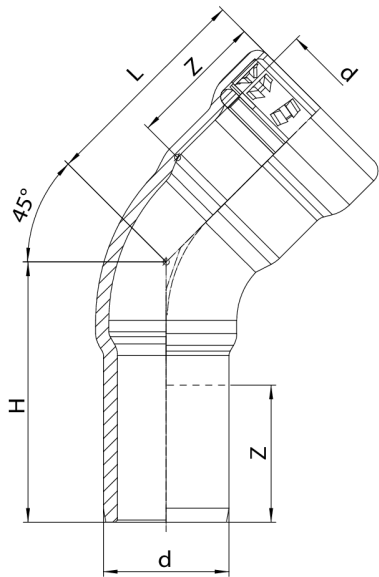

**BONOMI**  
NORTH AMERICA

**BONOMI**  
**press**  
**max**

**5M15**

Carbon steel FTG/P 45° elbow, from 1/2" to 2".

**NEW**

## Technical specifications

SIZE	L	H	Z
1/2"	1.67	1.99	1.06
3/4"	1.83	2.19	1.14
1"	2.20	2.52	1.34
1 1/4"	2.78	2.99	1.81
1 1/2"	2.99	3.07	1.89
2"	3.29	3.58	1.97