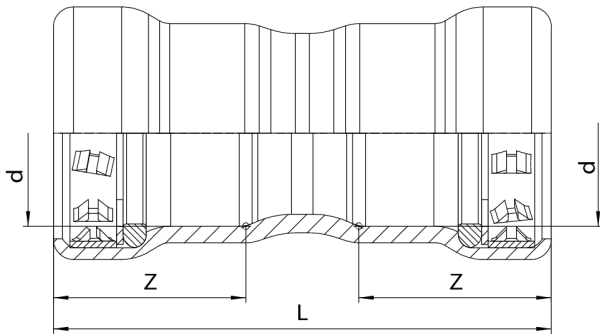

**BONOMI**  
NORTH AMERICA

**BONOMI**  
**press**  
**max**

**5M02**

Carbon steel P/P coupling from 1/2" to 4".

**NEW**

## Technical specifications

SIZE	L	Z
1/2"	2.70	1.06
3/4"	2.95	1.14
1"	3.29	1.34
1 1/4"	4.33	1.81
1 1/2"	4.63	1.89
2"	4.74	1.97