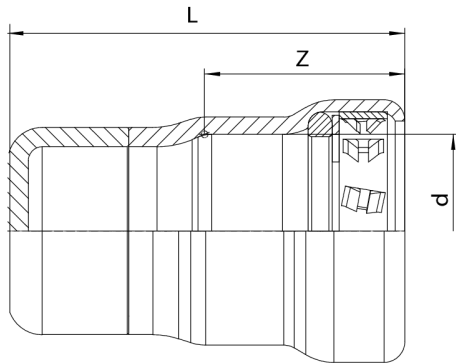

**BONOMI**  
NORTH AMERICA

**BONOMI**  
**press**  
**max**  
GAS

**5L53**

Carbon steel P plug from 1/2" to 4".

**NEW**

## Technical specifications

SIZE	L	Z
1/2"	2.15	1.06
3/4"	2.26	1.14
1"	2.42	1.34
1 1/4"	2.93	1.81
1 1/2"	3.01	1.89
2"	3.11	1.97