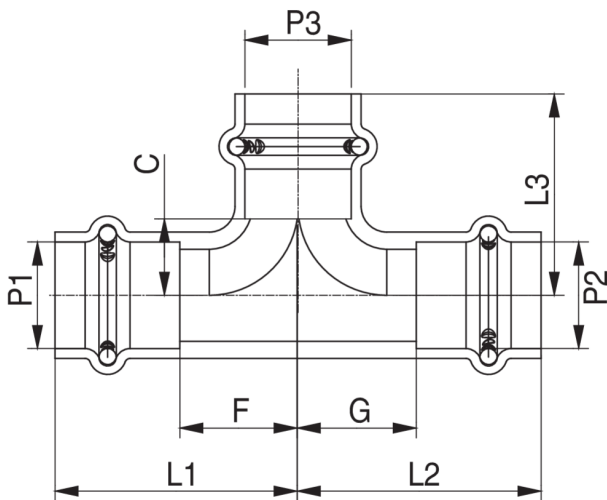

BONOMI
NORTH AMERICA

BONOMI
press

5V3200

Copper F/F/F tee.

NEW

Technical specifications

P1 X P2 X P3	BAG	MASTER BOX	PART NO.	L1	F	L2	G	L3	C
1/2" x 1/2" x 1/2"	10	150	5V320004	1.46	0.71	1.46	0.71	1.20	0.46
1" x 1" x 1"	5	50	5V320006	1.77	0.87	1.77	0.87	1.57	0.67
1 1/4" x 1 1/4" x 1 1/4"	1	30	5V320007	2.01	0.98	2.01	0.98	1.85	0.83
1 1/2" x 1 1/2" x 1 1/2"	1	22	5V320008	2.56	1.14	2.56	1.14	2.56	1.14
2" x 2" x 2"	1	10	5V320010	2.83	1.26	2.83	1.26	2.83	1.26
3/4" x 3/4" x 3/4"	5	90	5V320005	1.69	0.79	1.69	0.79	1.46	0.55